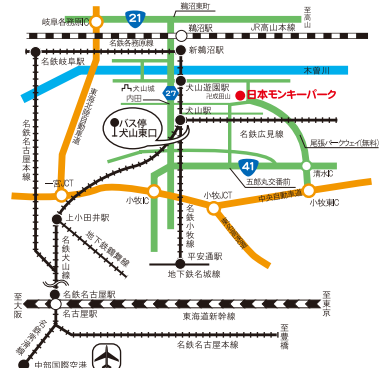

④当日

当日は園入口に直接お越し
頂き、事前精算のうえ、
揃って入園。

日本モンキーパーク

営業時間・休園日は、
当園公式HPよりご確認ください。

スマホ
サイト

(0568) 61-0870

(0568) 62-0336

Table with 2 columns: 駐車料金 (普通車 1,000円(1台), バス(マイクロバス含む) 1,500円(1台))

Table with 2 columns: 交通 (お車: 中央道「小牧東IC」尾張パークウェイ経由(無料)約10分... 電車・バス: 名鉄犬山線犬山駅東口から直通バス約5分)

https://www.japan-monkeypark.jp/
〒484-0081 愛知県犬山市大字犬山字官林26
※世界サル類動物園は別途入園料が必要です。特典3をご確認ください。
※催事館・特典以外のもりもの・プールは別途料金が必要です。
※料金はすべて税込価格です。